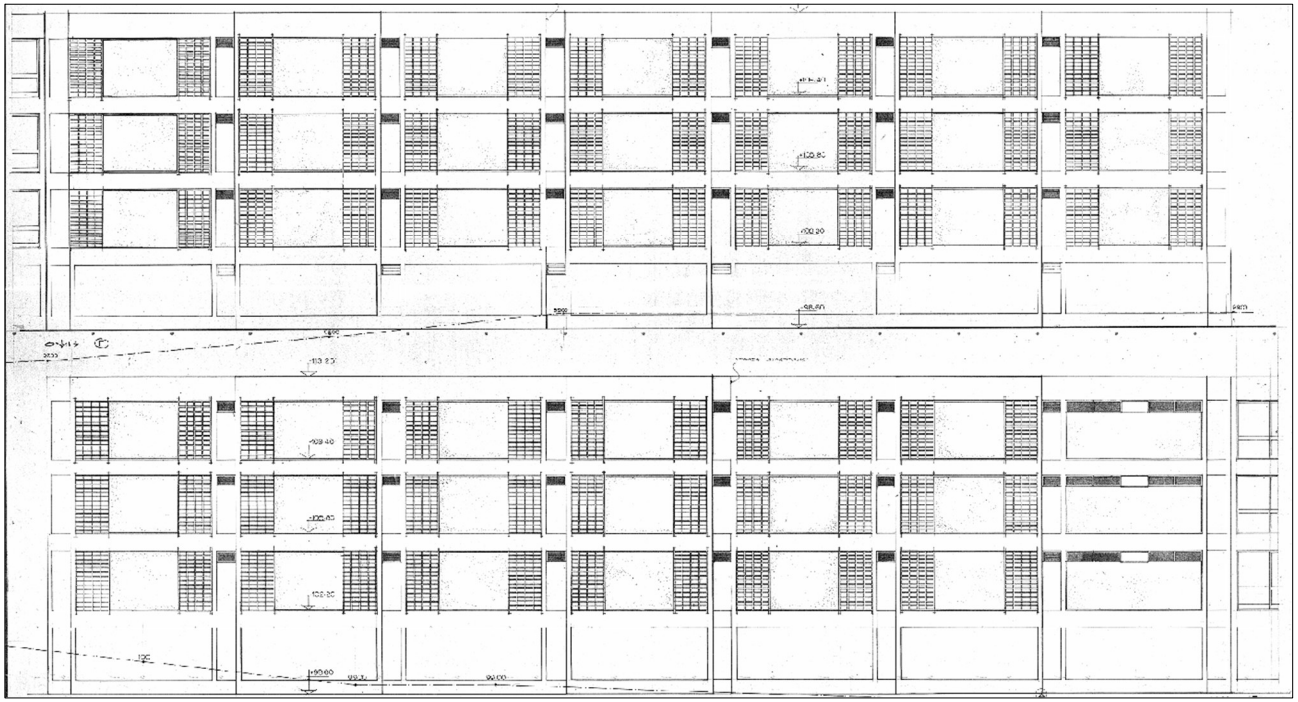

ΠΑΡΑΡΤΗΜΑ: ΛΕΠΤΟΜΕΡΙΕΣ CLAUSTRA

ΟΨΗ CLAUSTRA
ΚΑΙΜΑΞ 1:20

ΤΟΜΗ CLAUSTRA
ΚΑΙΜΑΞ 1:5

ΟΨΗ ΚΑ 1:20

ΚΑΤΩΨΗ ΚΑ 1:20

ΤΟΜΗ Σ-Σ ΚΑ 1:20

ΛΕΠΤΟΜΕΡΙΑ Α

ΛΕΠΤΟΜΕΡΙΑ Β
ΚΑ 1:5

ΟΨΗ ΔΕΞΙΟΥ ΤΜΗΜΑΤΟΣ Γ & Δ

ΚΑΤΟΨΕΙΣ